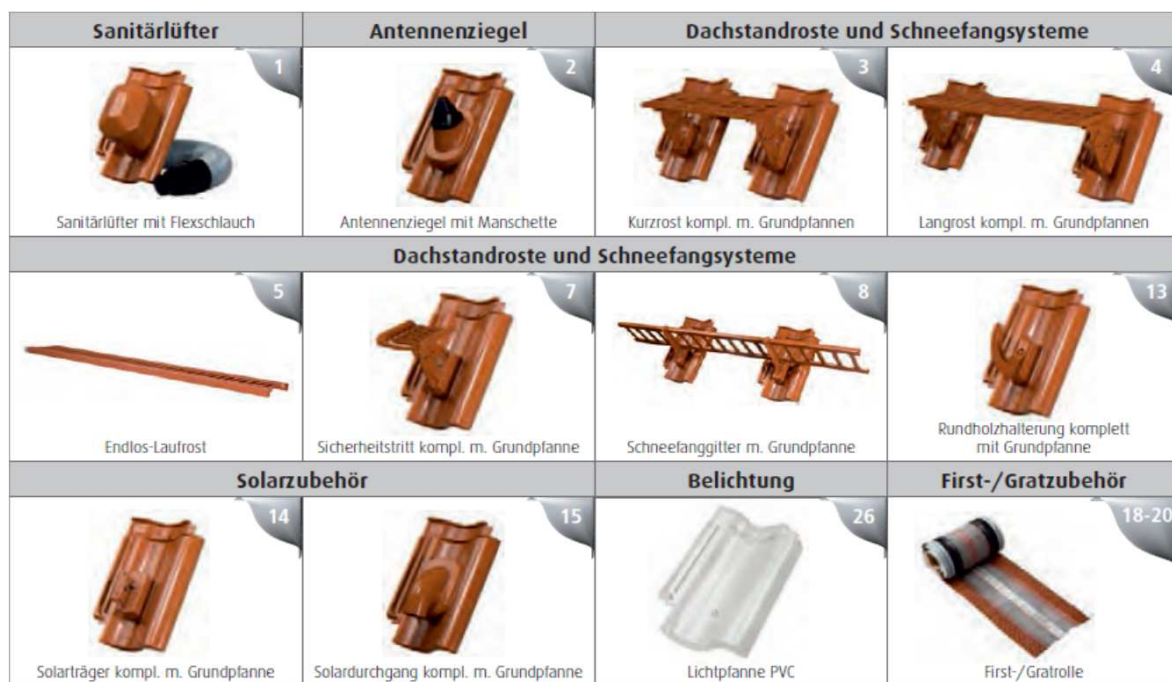

Walther Jacobi - ceník originálního nekeramického příslušenství				ceník platný od 20.7.2017	
	obr.	režné a engoby	ušlechtilé engoby a glazury	glazury avantgarde Jacobi	
komplet odvětrání hliník	01	3 189.00	3 237.00		
anténní komplet hliník	02	1 561.00	1 596.00		
<i>výše uvedené ceny platí pouze pro modely W4, W5, W6v, Areal, Bobrovka, Marko, Stylist, Tegula a Tradition</i>					
komplet odvětrání hliník	01	4 878.00	5 161.00	5 258.00	
anténní komplet hliník	02	3 583.00	3 816.00	3 949.00	
stoupací plošina 46 cm komplet	03	5 657.00	6 047.00	6 622.00	
stoupací plošina 80 cm komplet	04	6 822.00	7 605.00	8 184.00	
nášlapná taška komplet	07	3 510.00	3 819.00	4 116.00	
taška s držákem kulatiny/protisněhové mříže/ 2 trubek	13/9/12	1 875.00	2 032.00	2 228.00	
protisněhová mříž 150 cm (pouze mříž)	08	903.00	1 156.00	1 229.00	
trubka sněholamu 200 cm (1kus)	10	1 056.00	1 056.00	1 056.00	
spojka trubek sněholamu	11	161.00	161.00	161.00	
držák solárního systému komplet	14	1 875.00	2 032.00	2 228.00	
průchozí komplet pro solární systém (výroba Jacobi)**	15	3 516.00	3 683.00	3 849.00	
prosvětlovací taška	26	843.00			
* výše uvedené ceny platí pro všechny modely mimo H1, H2, K1 a Marko					
** Pouze Z10. Střešní krytina Walther (výroba Langenzenn) má průchozí tašku pro solární systém vyráběnou v keramické variantě					