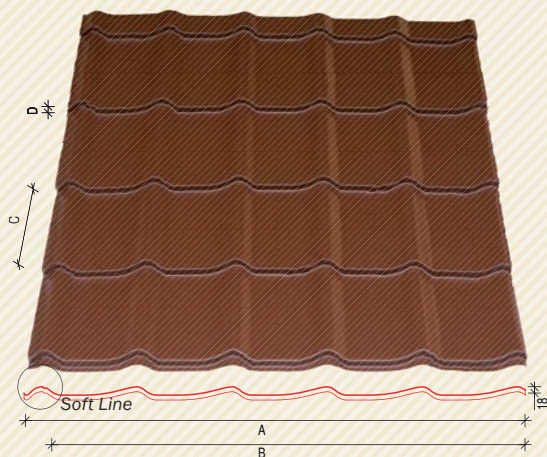

NAŠE NOVÁ STŘEŠNÍ KRYTINA SATJAM Trend

159,00 Kč
bez DPH/m²

Technická data

Střešní krytina	šablona o 5 vlnách
Tloušťka krytiny	0,5 mm
Celková šířka (A)	1 206 mm
Stavební šířka (B)	1 150 mm
Délka tašky (C)	350 nebo 400 mm
Výška odsokou (D)	20 mm
Hmotnost	4,7 kg/m²
Sklon použití od	10°
Povrchová úprava	polyestersat 25 µm

Barevné provedení

červená	hnědá	černá	cihlová
RAL 3011	RAL 8017	RAL 9005	RAL 8004
grafitová šed'	červenohnědá	stříbrná	šedá
RAL 7024	RAL 3009	RAL 9006	RAL 7000
světle šedá	šedobílá	bílá	tmavě zelená
RAL 7035	RAL 9002	RAL 9010	RAL 6005
modrá	tmavě hnědá	korálově červená	mahagon
RAL 5010	RR 032	RAL 3016	RAL 8016*
písková	zelená	žlutá	měděná
RAL 1002*	RAL 6029*	RAL 1021*	RAL 8023*

Pěkná střecha s dlouhou životností nemusí stát mnoho! Pro všechny zájemce o krytinu s tradičním vzhledem a vysokou kvalitou při nízké ceně jsme připravili ekonomické řešení – **SATJAM Trend**. Vybírat můžete z celé řady barevných provedení polyestersat 25 µm. Naše novinka se tak hodí pro novostavby, rekonstrukce i komerční objekty.