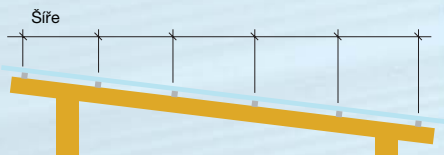

## Tabulka zatížení

Zatížení	Šíře
600 N/m <sup>2</sup>	1200 mm
900 N/m <sup>2</sup>	1000 mm
1200 N/m <sup>2</sup>	800 mm

**Click 16** je zaklapávací polykarbonátový systém s 10-tiletou zárukou, který je vhodný pro snadnou a rychlou instalaci bez použití přítlačných lišt.