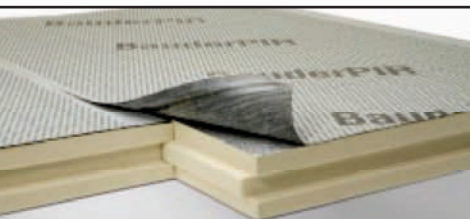

BAUDER
slechy s jistotou

Bauder PIR PLUS

Nadkroevní tepelná izolace z PIR pěny včetně nakaširovaného asfaltového pásu. Díky průběžné izolaci nad krokvemi jsou minimalizovány tepelné mosty.

SLEVA 20%

Cena - tl. 80 mm
649,- s DPH
536,- bez DPH