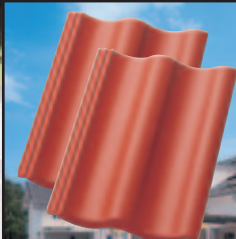

SIGMA
Betonová střešní krytina

SLEVA 36%

Cena za m² od
190,- s DPH
158,- bez DPH

Aus Ton. Aus Beton. Aus Erfahrung.
NELSKAMP

IKO
The Shingles Expert

IKO

Asfaltový střešní šindel

SLEVA 28%

Superglass třítabulový, barva červená a hnědá

165,- m² s DPH
136,- bez DPH

SLEVA 28%

Superglass bobrovka, barva červená a hnědá

175,- m² s DPH
144,- bez DPH

SLEVA 28%

Laminovaný šindel CAMBRIDGE Xpress barva hnědá a černá

222,- m² s DPH
184,- bez DPH

Den Braven

MAMUT GLUE (High tack)
Profil lepidlo – báze MS polymery, vysoká okamžitá přilnavost, velmi pevné spoje. Balení: 290ml

Impregnace na dřevo
Douhodobá povrchová ochrana proti biotickým škůdcům (hmyz, houby, plísně). Model PROF1, na 50 m². Balení: 1 kg

AKCE!

145,- s DPH
119,- bez DPH

SLEVA 15%

166,- s DPH
137,- bez DPH