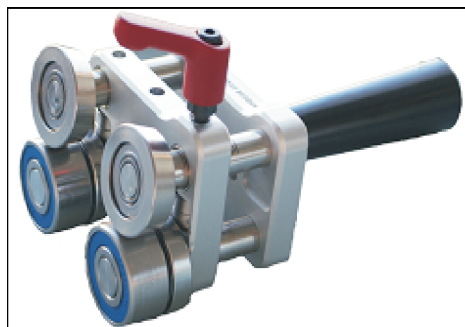

Pocket -20/50