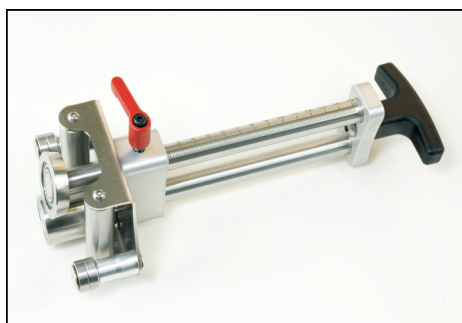

Ruční rolnové ohýbačky Perfect Bender

platnost od 1.1.2018

název výrobku	pracovní hloubka	hmotnost	cena bez DPH	cena vč. 21% DPH
Bender S-60	60 mm	1 100 g	7 483 Kč	9 055 Kč
Bender S-100	100 mm	1 300 g	7 951 Kč	9 621 Kč
Bender S-150	150 mm	1 500 g	8 419 Kč	10 187 Kč
Bender L-250	250 mm	1 950 g	8 870 Kč	10 733 Kč
Bender L-350	350 mm	2 300 g	9 337 Kč	11 298 Kč
Bender XL-60	60 mm	2 200 g	12 094 Kč	14 634 Kč
Bender XL-100	100 mm	2 450 g	12 289 Kč	14 870 Kč
Bender XL-150	150 mm	2 700 g	12 763 Kč	15 444 Kč
Bender XL-250	250 mm	3 900 g	15 031 Kč	18 188 Kč
Bender XL-350	350 mm	4 500 g	15 717 Kč	19 018 Kč
Disc Roller S- Model	jednoduchý	1 000 g	7 266 Kč	8 792 Kč
Disc Roller XL- Model	dvojitý	2 100 g	12 975 Kč	15 700 Kč
Bender DXL-250	250 / 46 mm	4 000 g	16 272 Kč	19 690 Kč
Bender DXL-350	350 / 46 mm	4 700 g	17 283 Kč	20 913 Kč
Pocket Bender	20 mm	550 g	4 694 Kč	5 680 Kč
Pocket Bender	20-50 mm	800 g	5 629 Kč	6 812 Kč

S-line