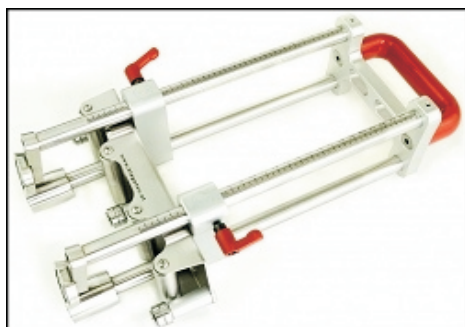

Ruční rolnové ohýbačky Perfect Bender

platnost od 1.1.2018

název výrobku	pracovní hloubka	hmotnost	cena bez DPH	cena vč. 21% DPH
Bender S-60	60 mm	1 100 g	7 483 Kč	9 055 Kč
Bender S-100	100 mm	1 300 g	7 951 Kč	9 621 Kč
Bender S-150	150 mm	1 500 g	8 419 Kč	10 187 Kč
Bender L-250	250 mm	1 950 g	8 870 Kč	10 733 Kč
Bender L-350	350 mm	2 300 g	9 337 Kč	11 298 Kč
Bender XL-60	60 mm	2 200 g	12 094 Kč	14 634 Kč
Bender XL-100	100 mm	2 450 g	12 289 Kč	14 870 Kč
Bender XL-150	150 mm	2 700 g	12 763 Kč	15 444 Kč
Bender XL-250	250 mm	3 900 g	15 031 Kč	18 188 Kč
Bender XL-350	350 mm	4 500 g	15 717 Kč	19 018 Kč
Disc Roller S- Model	jednoduchý	1 000 g	7 266 Kč	8 792 Kč
Disc Roller XL- Model	dvojitý	2 100 g	12 975 Kč	15 700 Kč
Bender DXL-250	250 / 46 mm	4 000 g	16 272 Kč	19 690 Kč
Bender DXL-350	350 / 46 mm	4 700 g	17 283 Kč	20 913 Kč
Pocket Bender	20 mm	550 g	4 694 Kč	5 680 Kč
Pocket Bender	20-50 mm	800 g	5 629 Kč	6 812 Kč

DXL-line

sklad Kbely
sklad Řeporyje
sklad Uhřetěves
sklad Kladno

Polaneckého 931/12, 197 03 Praha 9 - Kbely
K Austisu 680, 154 00 Praha 5 – Slivenec
Františka Diviše 771, 104 00 Praha 10 - Uhřetěves
Na Kopci 763, 272 01 Kladno

tel: 246 051 500
tel: 246 051 510
tel: 246 051 520
tel: 246 051 530

kbely@stavinvest.cz
slivenec@stavinvest.cz
uhrineves@stavinvest.cz
kladno@stavinvest.cz