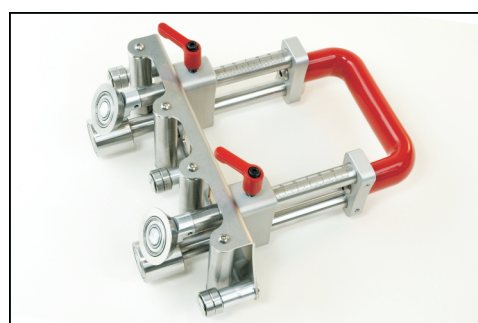

## Ruční rolnové ohýbačky Perfect Bender

platnost od 1.1.2018

název výrobku	pracovní hloubka	hmotnost	cena bez DPH	cena vč. 21% DPH
Bender S-60	60 mm	1 100 g	7 483 Kč	9 055 Kč
Bender S-100	100 mm	1 300 g	7 951 Kč	9 621 Kč
Bender S-150	150 mm	1 500 g	8 419 Kč	10 187 Kč
Bender L-250	250 mm	1 950 g	8 870 Kč	10 733 Kč
Bender L-350	350 mm	2 300 g	9 337 Kč	11 298 Kč
Bender XL-60	60 mm	2 200 g	12 094 Kč	14 634 Kč
Bender XL-100	100 mm	2 450 g	12 289 Kč	14 870 Kč
Bender XL-150	150 mm	2 700 g	12 763 Kč	15 444 Kč
Bender XL-250	250 mm	3 900 g	15 031 Kč	18 188 Kč
Bender XL-350	350 mm	4 500 g	15 717 Kč	19 018 Kč
Disc Roller S- Model	jednoduchý	1 000 g	7 266 Kč	8 792 Kč
Disc Roller XL- Model	dvojitý	2 100 g	12 975 Kč	15 700 Kč
Bender DXL-250	250 / 46 mm	4 000 g	16 272 Kč	19 690 Kč
Bender DXL-350	350 / 46 mm	4 700 g	17 283 Kč	20 913 Kč
Pocket Bender	20 mm	550 g	4 694 Kč	5 680 Kč
Pocket Bender	20-50 mm	800 g	5 629 Kč	6 812 Kč

S-line

L-line

XL-line

DXL-line

Pocket -20/50

Disc roller S

sklad Kbely  
sklad Řeporyje  
sklad Uhřetěves  
sklad Kladno

Polaneckého 931/12, 197 03 Praha 9 - Kbely  
K Austisu 680, 154 00 Praha 5 – Slivenec  
Františka Diviše 771, 104 00 Praha 10 - Uhřetěves  
Na Kopci 763, 272 01 Kladno