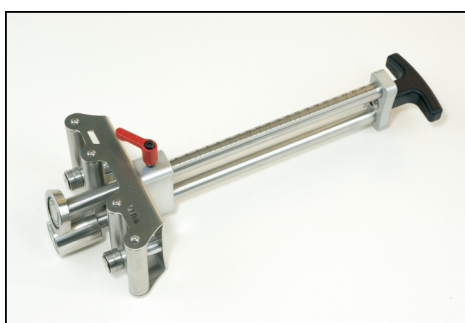

Ruční rolnové ohýbačky Perfect Bender

platnost od 1.1.2018

název výrobku	pracovní hloubka	hmotnost	cena bez DPH	cena vč. 21% DPH
Bender S-60	60 mm	1 100 g	7 483 Kč	9 055 Kč
Bender S-100	100 mm	1 300 g	7 951 Kč	9 621 Kč
Bender S-150	150 mm	1 500 g	8 419 Kč	10 187 Kč
Bender L-250	250 mm	1 950 g	8 870 Kč	10 733 Kč
Bender L-350	350 mm	2 300 g	9 337 Kč	11 298 Kč
Bender XL-60	60 mm	2 200 g	12 094 Kč	14 634 Kč
Bender XL-100	100 mm	2 450 g	12 289 Kč	14 870 Kč
Bender XL-150	150 mm	2 700 g	12 763 Kč	15 444 Kč
Bender XL-250	250 mm	3 900 g	15 031 Kč	18 188 Kč
Bender XL-350	350 mm	4 500 g	15 717 Kč	19 018 Kč
Disc Roller S- Model	jednoduchý	1 000 g	7 266 Kč	8 792 Kč
Disc Roller XL- Model	dvojitý	2 100 g	12 975 Kč	15 700 Kč
Bender DXL-250	250 / 46 mm	4 000 g	16 272 Kč	19 690 Kč
Bender DXL-350	350 / 46 mm	4 700 g	17 283 Kč	20 913 Kč
Pocket Bender	20 mm	550 g	4 694 Kč	5 680 Kč
Pocket Bender	20-50 mm	800 g	5 629 Kč	6 812 Kč

L-line

sklad Kbely
sklad Řeporyje
sklad Uhřetěves
sklad Kladno

Polaneckého 931/12, 197 03 Praha 9 - Kbely
K Austisu 680, 154 00 Praha 5 – Slivenec
Františka Diviše 771, 104 00 Praha 10 - Uhřetěves
Na Kopci 763, 272 01 Kladno

tel: 246 051 500
tel: 246 051 510
tel: 246 051 520
tel: 246 051 530

kbely@stavinvest.cz
slivenec@stavinvest.cz
uhrineves@stavinvest.cz
kladno@stavinvest.cz