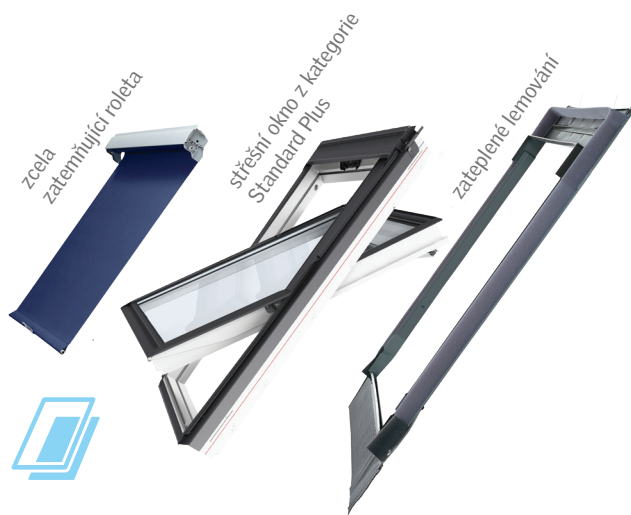

## 2. 100% kontrola nad světlem

střešní okno z kategorie **Standard Plus**  
+  
zateplené lemování  
+  
zcela zatemňující roleta (béžová/modrá)

- ★ možnost úplného zatemnění
- ★ dokonalá izolace střešního okna
- ★ energeticky úsporné trojsklo