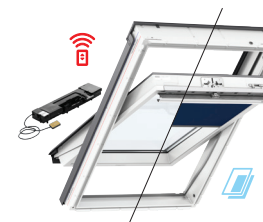

Ušetřete až **2 500 Kč**
s akčními sety VELUX