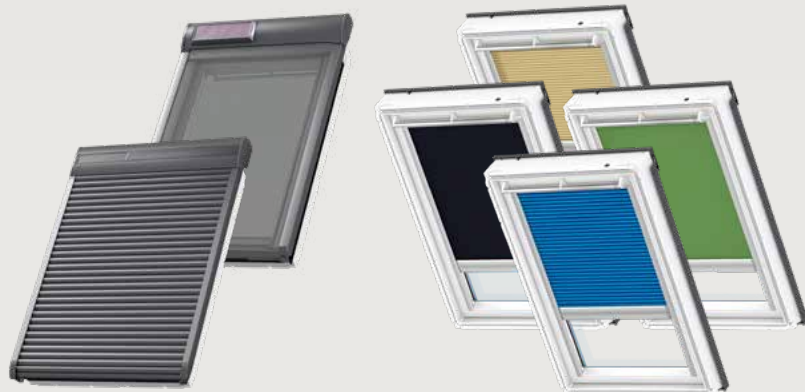

Zdravé bydlení na dosah ruky

Vítejte ve světě snadného ovládání střešních oken, rolet a žaluzií. Výrobky VELUX s dálkovým ovládáním Vám umožní ovládat okna pomocí dálkového ovládače pouhými několika stisky tlačítek na ovládacím panelu. Užijte si praktické ovládání snadno dostupných a zejména špatně dostupných oken s vědomím, že jste připraveni na nadcházející éru inteligentních domácností.

Novinky v dálkovém ovládání

Moderní varianty ovládání zajišťují jak jednoduchost tak komfort v dálkovém ovládání motorických výrobků.

Jednoduché nástěnné ovladače

CLI 310

Univerzální dálkový ovladač.

CLI 311

Dálkový ovladač pro střešní okno.

CLI 312

Dálkový ovladač pro vnitřní doplněk.

CLI 313

Dálkový ovladač pro venkovní doplněk.

VELUX ACTIVE aplikace

Komfort s dálkově ovládanými roletami i žaluziemi VELUX

Vyberte si z široké nabídky rolet VELUX INTEGRA® s elektrickým ovládáním a získejte praktickou kontrolu nad světlem a teplem pro dosažení naprostého vnitřního komfortu vašeho domu.

Ovládání všech vašich oken jediným kliknutím

Bez ohledu na to, kolik máte doma střešních oken, můžete všechna ovládat pomocí jediného nástěnného ovladače. Samozřejmě je také můžete kdykoli otvírat a zavírat manuálně pomocí horního madla.

Spolehlivá bezpečnost

Technologie io-homecontrol vytváří digitální pečeť, v jejímž okruhu ovládací panel komunikuje se střešními okny.