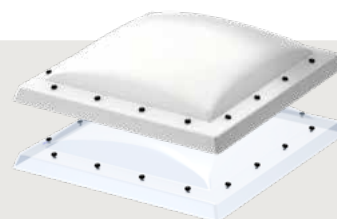

0-15°

Čirá nebo opálová kopule (ISD 0000/0100/0010/0110)

- Polykarbonátové nebo akrylátové provedení
- Odolné proti poškrábání
- Instalace do sklonu 0-15°