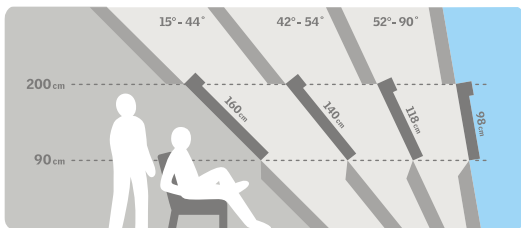

## 2 Vyberte správný rozměr střešního okna

Získejte co nejlepší výhled

Kromě přísunu denního světla dovnitř do interiéru nabízejí střešní okna také výhled ven. Abyste měli výhled co nejlepší, je třeba vzít v úvahu sklon střechy i rozměry okna. Čím menší je sklon střechy, tím delší musí být okno, jak je vidět na nákresu. Získáte tak nejlepší možný výhled ve stoje i vsedě.