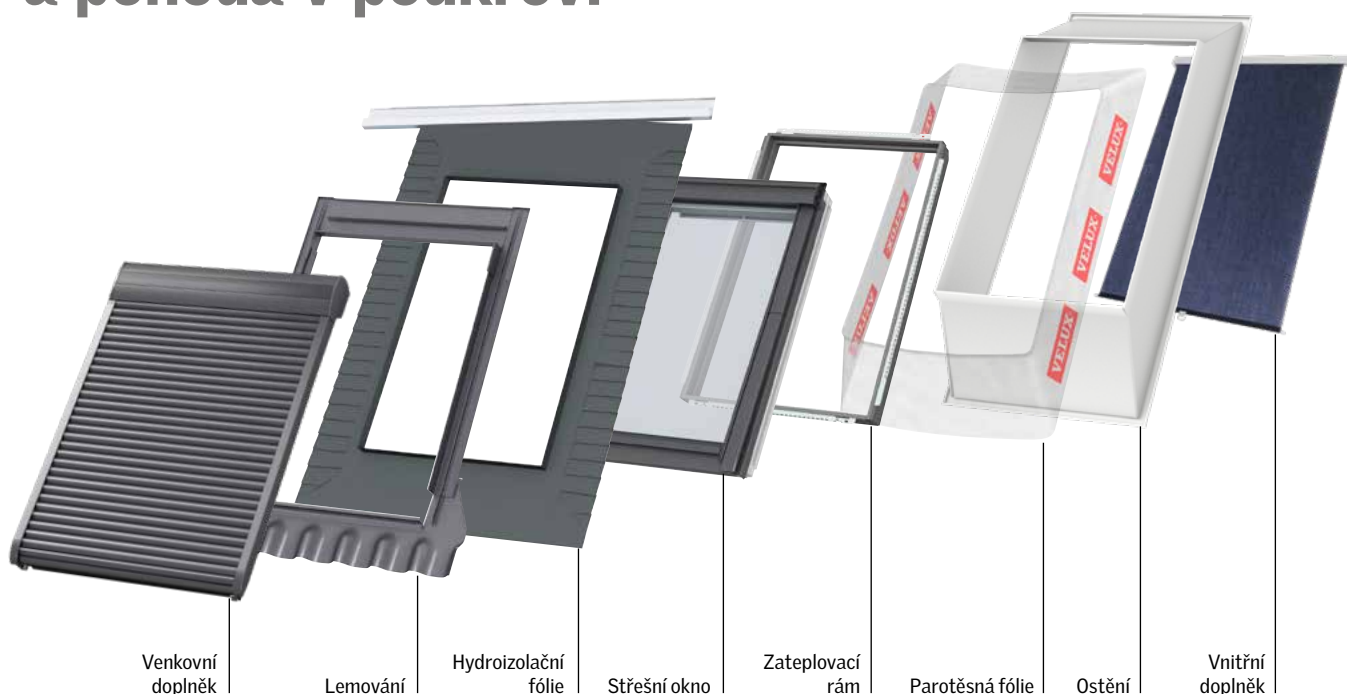

Kompletní systém

Dokonalá funkčnost a pohoda v podkroví

1 Střešní okno

Základní prvek pro přívod denního světla a čerstvého vzduchu do vašeho domu či bytu.

2 Lemování

Lemování zajišťuje vodotěsné napojení střešního okna na střešní plášť tím nejlepším způsobem. Je možné vybírat lemování pro libovolný typ krytiny a z několika materiálů, aby bylo napojení nejen plně funkční z praktického hlediska, ale i estetického hlediska.

3 Montážní doplňky

Zateplovací rám, hydroizolační fólie a parotěsná fólie slouží k ideálnímu napojení na střešní konstrukci, eliminaci tepelných mostů v okolí oken, k odvodu případné vody z podstřešní fólie a zajištění vzduchotěsnosti. Všechny montážní doplňky jsou připravené na danou velikost okna, díky čemuž je jejich montáž snadná a bezpečná.

4 Ostění

Ideální bezúdržbová varianta vnitřního ostění s náběhy pod a nad střešním oknem. Bílé provedení pro odraz a rozptyl denního světla dále do místnosti.

5 Rolety a žaluzie

Pasují dle velikosti na každé střešní okno. Kromě dekorativní a zastíňovací funkce vylepšují parametry prostupu tepla a světla, čímž se výrazně podílejí na energetické bilanci objektu.