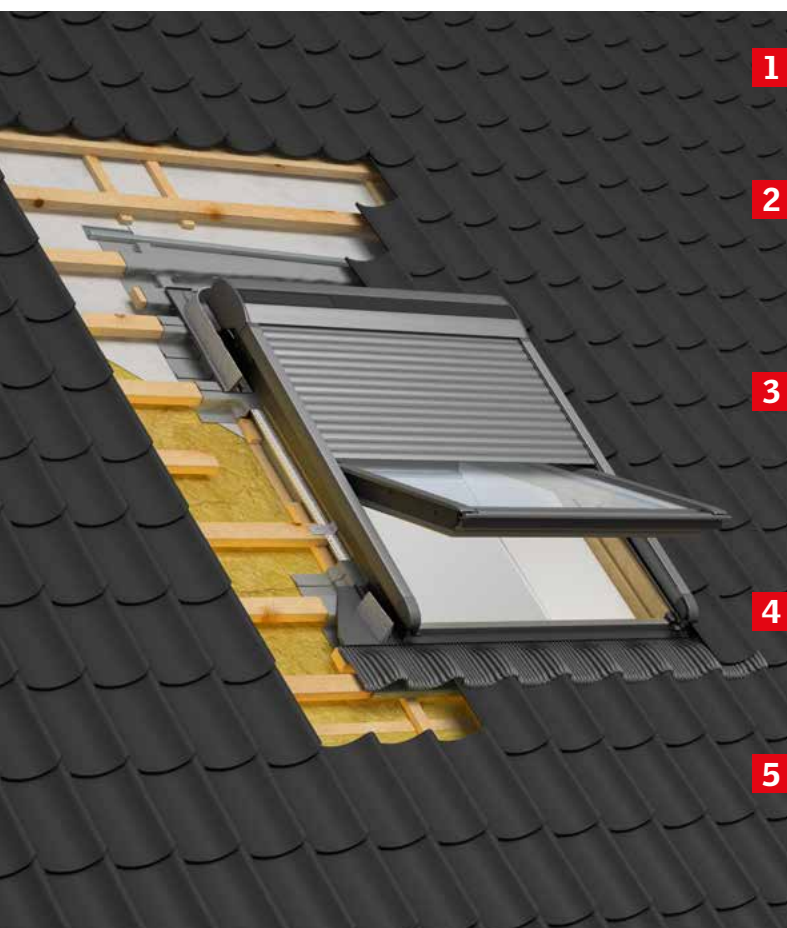

Kompletní systém

Dokonalá funkčnost a pohoda v podkroví

1 Střešní okno

Základní prvek pro přívod denního světla a čerstvého vzduchu do vašeho domu či bytu.

2 Lemování

Lemování zajišťuje vodotěsné napojení střešního okna na střešní plášť tím nejlepším způsobem. Je možné vybírat lemování pro libovolný typ krytiny a z několika materiálů, aby bylo napojení nejen plně funkční z praktického hlediska, ale i estetického hlediska.

3 Montážní doplňky

Zateplovací rám, hydroizolační fólie a parotěsná fólie slouží k ideálnímu napojení na střešní konstrukci, eliminaci tepelných mostů v okolí oken, k odvodu případné vody z podstřešní fólie a zajištění vzduchotěsnosti. Všechny montážní doplňky jsou připravené na danou velikost okna, díky čemuž je jejich montáž snadná a bezpečná.

4 Ostění

Ideální bezúdržbová varianta vnitřního ostění s náběhy pod a nad střešním oknem. Bílé provedení pro odraz a rozptyl denního světla dále do místnosti.

5 Rolety a žaluzie

Pasují dle velikosti na každé střešní okno. Kromě dekorativní a zastíňovací funkce vylepšují parametry prostupu tepla a světla, čímž se výrazně podílejí na energetické bilanci objektu.