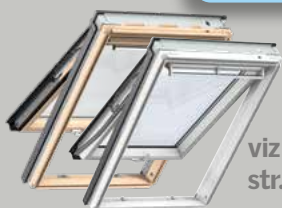

viz str. 24-25

Výklopně-kyvné střešní okno GPL/GPU s trojsklem 66