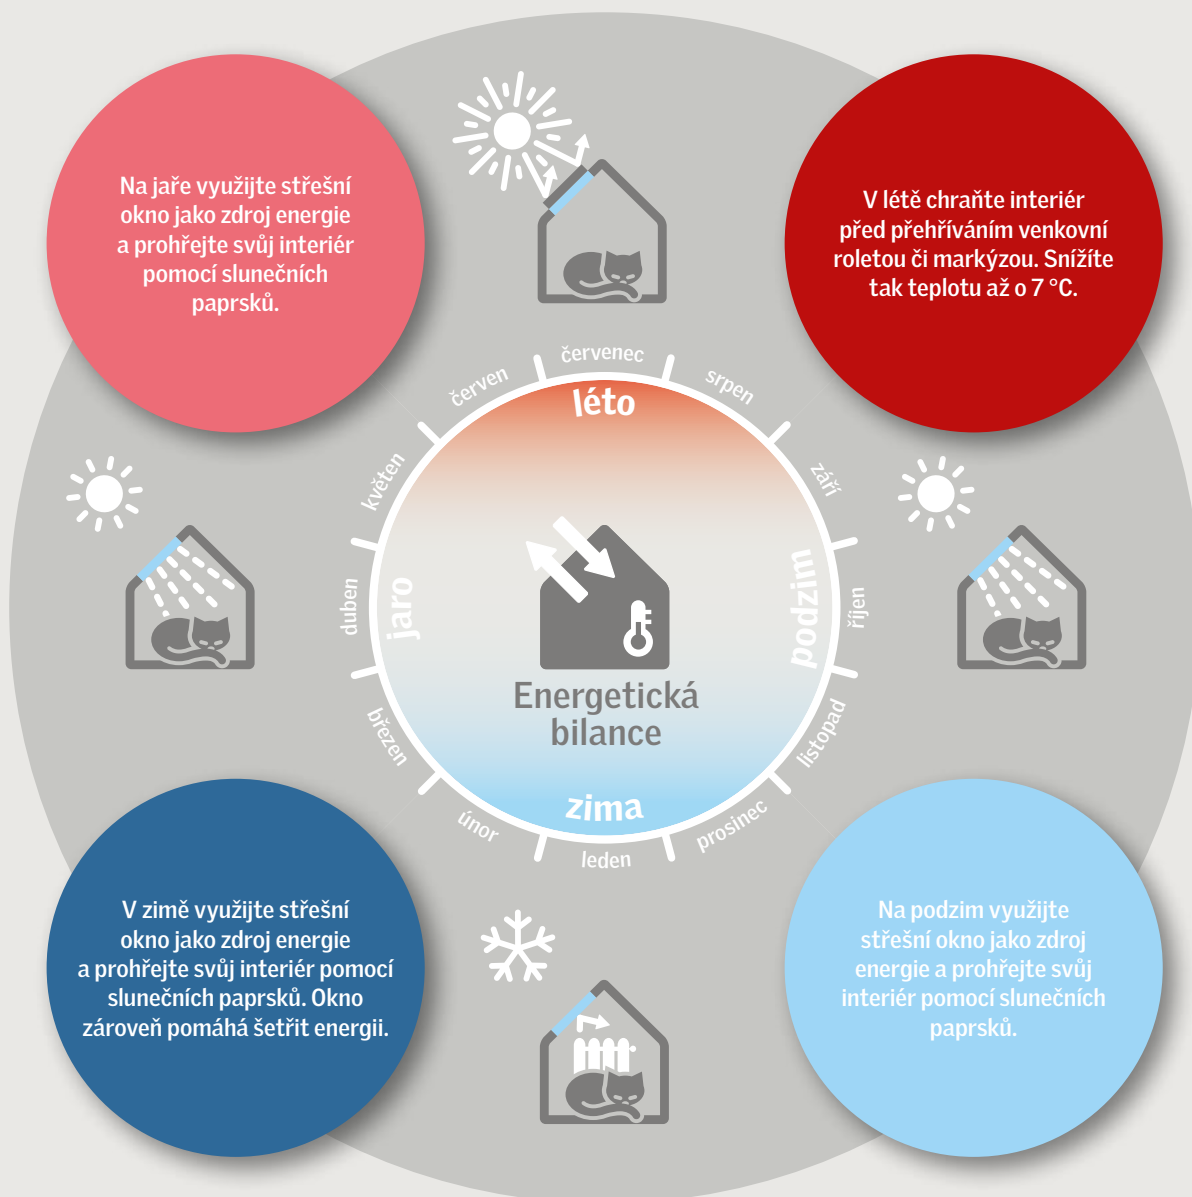

# Energetická bilance

Střešní okna VELUX dosahují, díky svým tepelně-technickým parametrům, vynikající energetické efektivity při všech typech zasklení.

Solární zisk (hodnota g) – Tepelná ztráta (hodnota U) = Energetická bilance