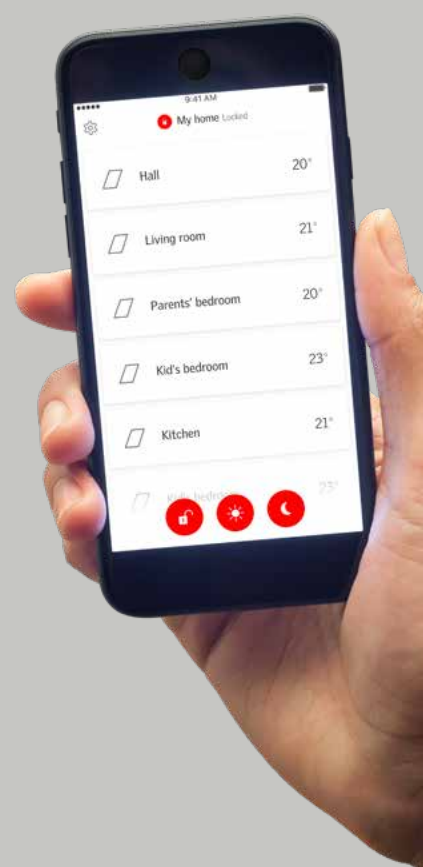

## Ovládání všech vašich oken jediným kliknutím

Bez ohledu na to, kolik máte doma střešních oken, můžete všechna ovládat pomocí jediného nástěnného ovladače. Samozřejmě je také můžete kdykoli otvírat a zavírat manuálně pomocí horního madla.

### Spolehlivá bezpečnost

Technologie io-homecontrol vytváří digitální pečeť, v jejímž okruhu ovládací panel komunikuje se střešními okny.

# Premium

Řada Premium pomáhá majitelům domů dosáhnout maximálního luxusu a pohodlí. Tato řada nabízí exkluzivní design, více světla a variant umístění, automatizaci domácnosti a doplňky pro zvýšení komfortu a bezpečnosti, které nemají na trhu konkurenci.

## VELUX ACTIVE

Inteligentní systém ovládání střešních oken, rolet a žaluzií VELUX pomocí chytrých senzorů.

with  
**NETATMO**

[www.velux.cz](http://www.velux.cz)

14 PREMIUM

**Doporučené řešení**   
pro podkrovní bydlení  
se střešními okny Premium