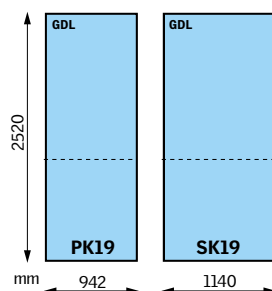

Číselný údaj uvedený v závorce nad velikostí střešního okna (např. 0,59 u velikosti MK06) uvádí velikost prosklené plochy v m<sup>2</sup>.