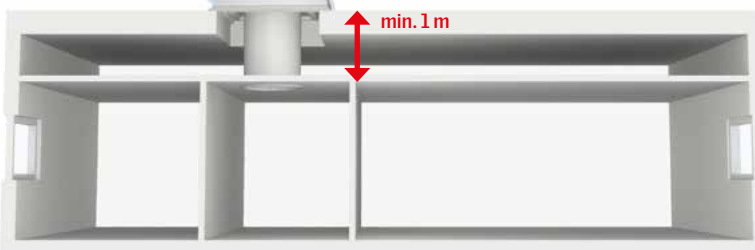

Pro správnou funkci světlovodu v ploché i v šikmé střeše je nutné dodržet jeho instalaci v minimální délce 1 metr.

TCR