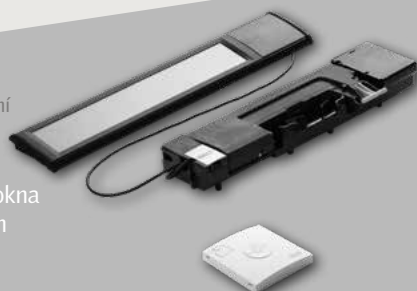

KSX 100K

Set k adaptaci okna
na solární pohon
6 590 bez DPH
7 974 s DPH

nebo

elektrické
napájení

KMG 100k + KUX 110

Set k adaptaci okna na
elektrický pohon
6 980 bez DPH
8 446 s DPH

* Možno kombinovat všechny dostupné velikosti kromě CK02.

GLL
S20002