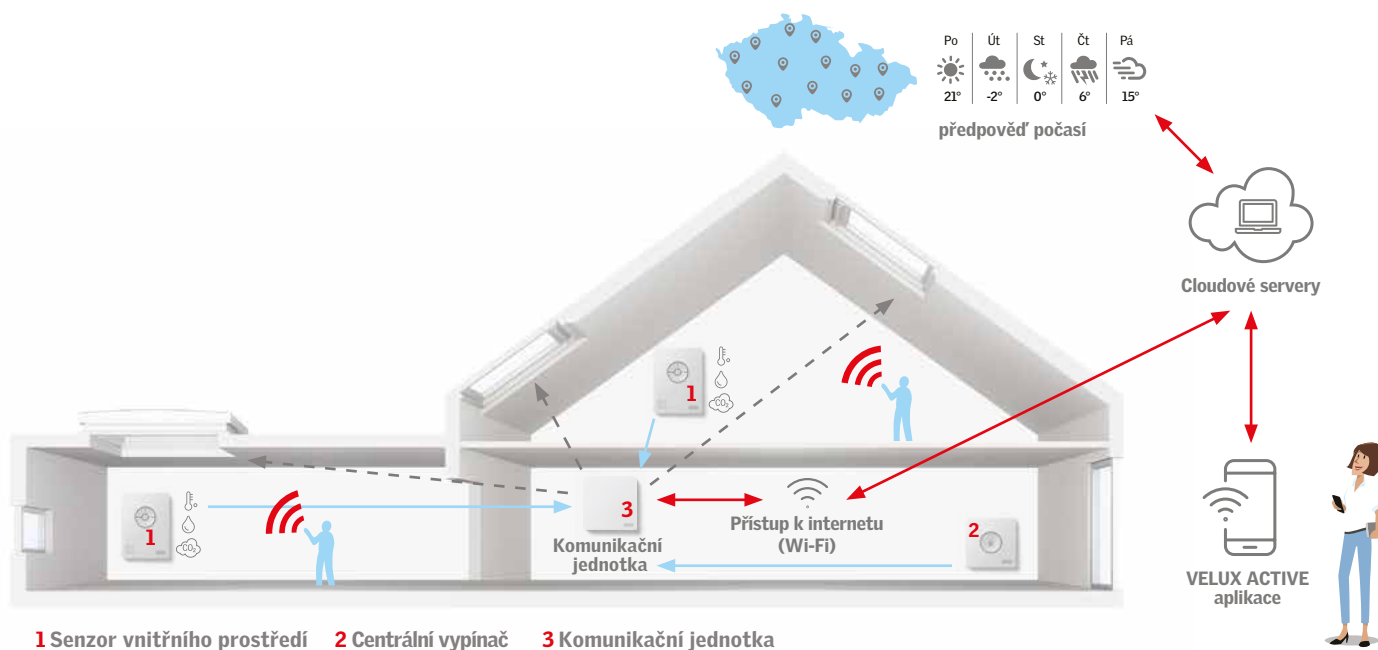

Jak VELUX ACTIVE funguje?