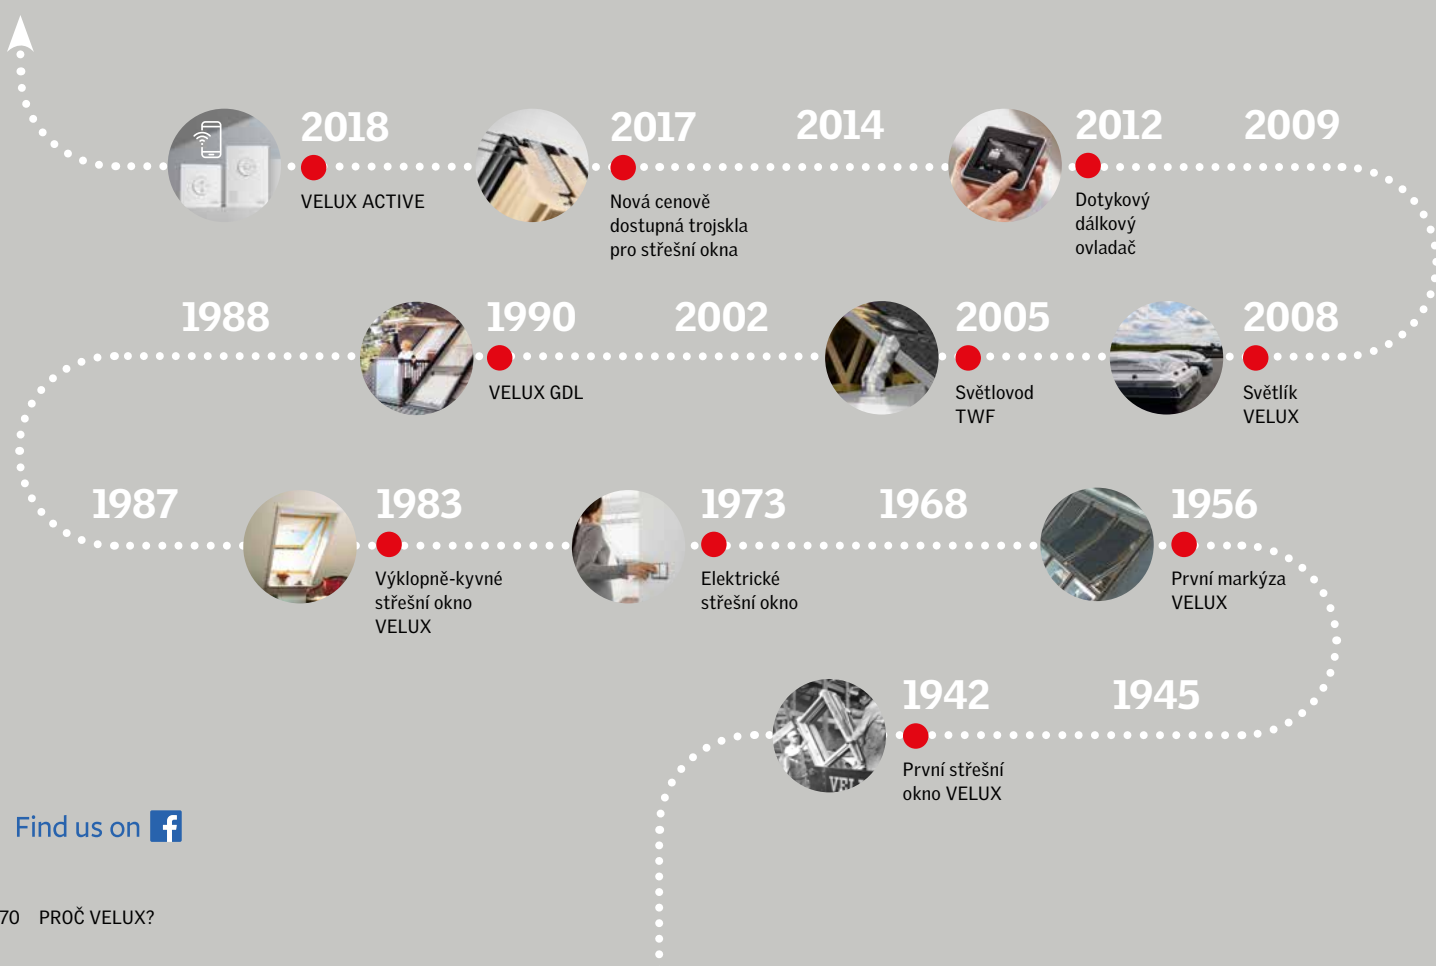

Proč VELUX?

Skupina VELUX vyvolala revoluci v konceptu střešních oken. Dnes jsme pověstní svojí schopností vyvíjet výrobky nejvyšší kvality, které nastavují průmyslový standard ve svém oboru. Po 75 letech vývoje výrobků je skupina VELUX nejvíce inovativní značkou na trhu, která hledá stále nové a lepší cesty, jak naplňovat naši vizi udržitelného bydlení.

1990

Založení společnosti VELUX Česká republika, s.r.o.

1998

Založení společnosti BKR ČR, s.r.o. – výroba rolet a žaluzií pro střešní okna VELUX

Find us on