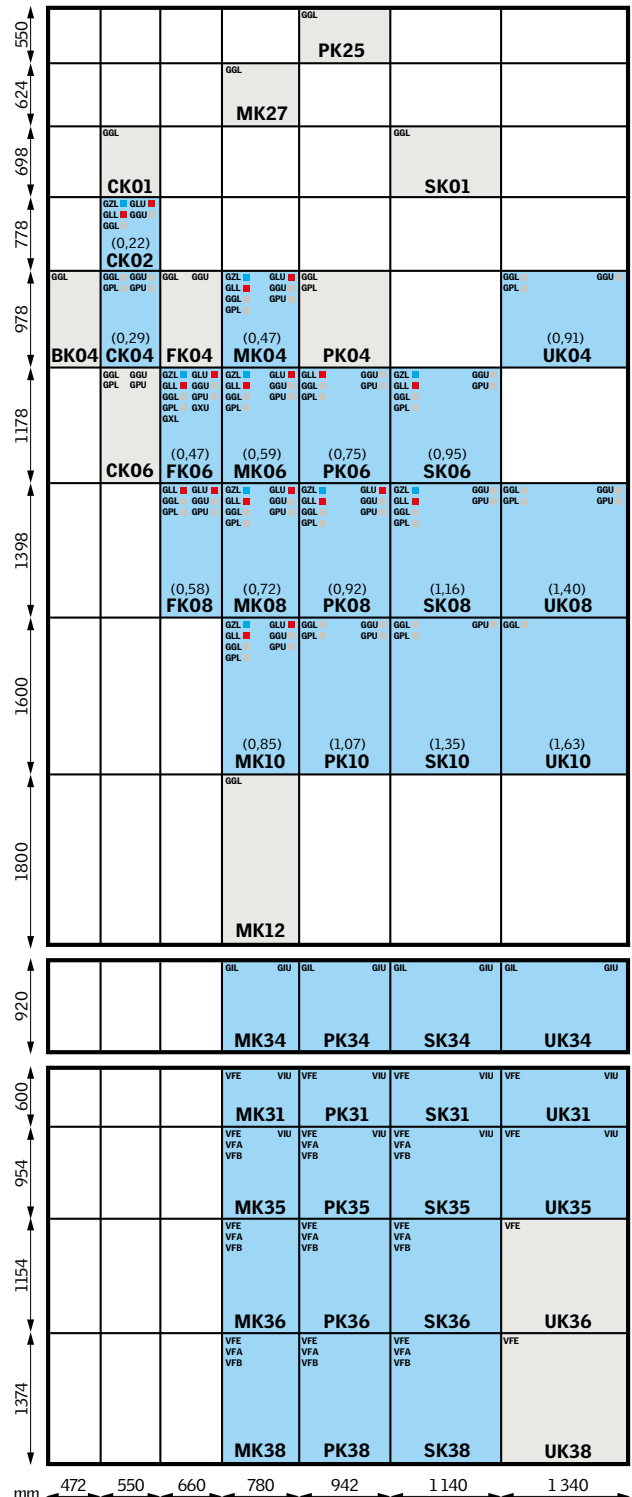

Číselný údaj uvedený v závorce nad velikostí střešního okna (např. 0,59 u velikosti MK06) uvádí velikost prosklené plochy v m².