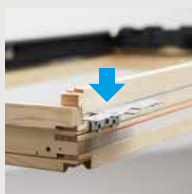

Zapuštěná montáž – modrá ryska