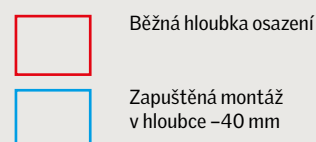

Kombi lemování

Pro sestavy střešních oken v běžné hloubce osazení

Pro osazování oken do sestav slouží kombi lemování. Pomocí kombi lemování se mohou spojovat dvě i více oken vedle sebe nebo nad sebou a vytvářet tak libovolné sestavy. Kombi lemování se dodává se středovým žlábkem o šířce od 100 do 400 mm.

Lemování EKW, EKS

- Pro sestavy střešních oken vedle sebe a nad sebou.
- Okna umístěná nad sebou musí mít stejnou šířku.
- Okna umístěná vedle sebe musí mít stejnou výšku.
- Lemování EKW je určené pro sestavy střešních oken v profilované střešní krytině, lemování EKS v ploché střešní krytině.

Lemování ETW, ETS

- Pro sestavu střešního okna se střešním doplňkovým oknem.
- Montáž bez použití přídatného profilu.
- Lemování ETW je určené pro sestavy střešních oken s doplňkovými okny v profilované střešní krytině, lemování ETS v ploché střešní krytině.

Pro sestavy střešních oken v zapuštěné hloubce -40 mm

Montáž střešních oken v zapuštěné úrovni je pro zvýšení jeho užitečných vlastností mnohem lepší. Hlubším osazením se zlepšují izolační vlastnosti střešních oken a střecha z exteriéru působí jako jednodušší celek a má atraktivnější vzhled.

Zapuštěné lemování lze snadno poznat podle modré barvy na štítku na obalu a na návodu k montáži.

Zapuštěné lemování EKJ, EKN

- Pro sestavy střešních oken vedle sebe a nad sebou.
- Okna umístěná nad sebou musí mít stejnou šířku.
- Okna umístěná vedle sebe musí mít stejnou výšku.
- Lemování EKJ je určené pro sestavy střešních oken v profilované střešní krytině, lemování EKN v ploché střešní krytině.

Zapuštěné lemování ETJ, ETN