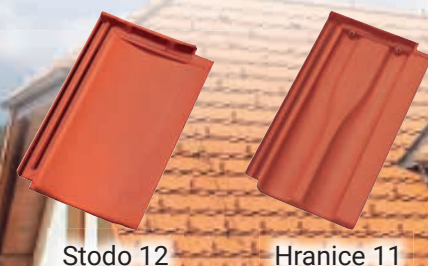

Hranice 11

AKČNÍ SLEVA

SLEVA 41 %

ENGOBY
cena za m² od
339,- s DPH
280,- bez DPH

SLEVA 41 %

GLAZURY
cena za m² od
453,- s DPH
375,- bez DPH

Vyrobeno ve Švédsku.