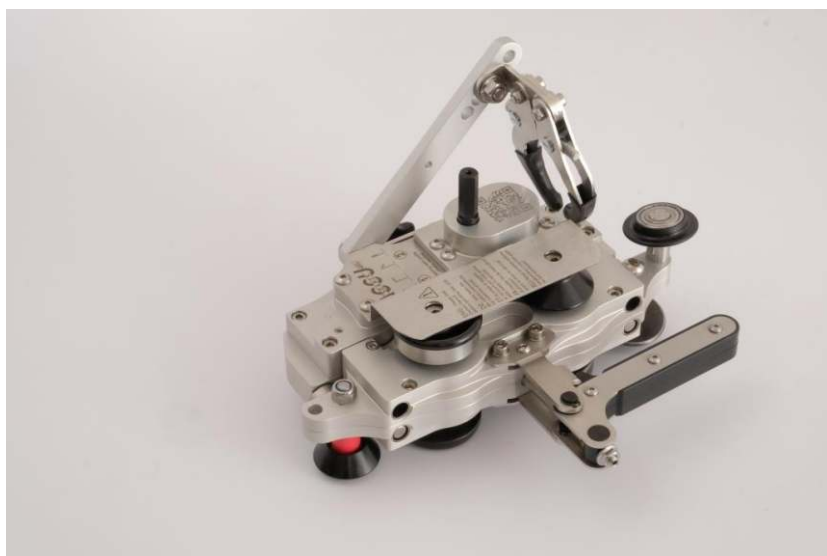

ACCU SEAMER nástavec na aku vrtačku pro uzavření jednoduché a dvojité úhlové drážky

Základní informace o výrobku:

- rozměr 27 x 23 x 15 cm
- hmotnost 3 800 g
- pracovní výška 25/32/38 mm
- vhodné pro materiály:
nerez do 0,5mm
lakovaná ocel do 0,7 mm
měď, zinek a hliník do 0,8 mm
- rychlost až 60m za minutu
- rychlá a jednoduchá manipulace

ACCU SEAMER nástavec na aku vrtačku

Cena bez DPH: 37 414 Kč

Cena včetně 21% DPH: 45 271 Kč