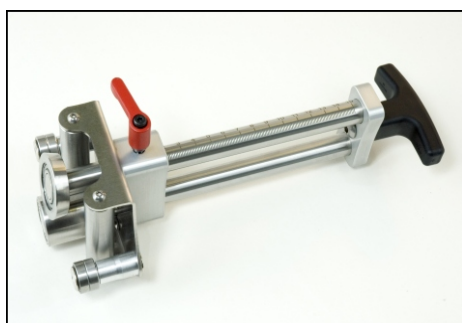

Ruční rolnové ohýbačky Perfect Bender

platnost od 1.1.2020

název výrobku	pracovní hloubka	hmotnost	cena bez DPH	cena vč. 21% DPH
Bender S-60	60 mm	1 100 g	7 791 Kč	9 428 Kč
Bender S-100	100 mm	1 300 g	8 255 Kč	9 989 Kč
Bender S-150	150 mm	1 500 g	8 752 Kč	10 590 Kč
Bender L-250	250 mm	1 950 g	9 216 Kč	11 152 Kč
Bender L-350	350 mm	2 300 g	9 680 Kč	11 713 Kč
Bender XL-60	60 mm	2 200 g	12 469 Kč	15 088 Kč
Bender XL-100	100 mm	2 450 g	12 695 Kč	15 361 Kč
Bender XL-150	150 mm	2 700 g	13 149 Kč	15 911 Kč
Bender XL-250	250 mm	3 900 g	15 513 Kč	18 771 Kč
Bender XL-350	350 mm	4 500 g	16 193 Kč	19 594 Kč
Disc Roller S- Model	jednoduchý	1 000 g	7 559 Kč	9 147 Kč
Disc Roller XL- Model	dvojitý	2 100 g	13 376 Kč	16 185 Kč
Bender DXL-250	250 / 46 mm	4 000 g	16 744 Kč	20 261 Kč
Bender DXL-350	350 / 46 mm	4 700 g	17 812 Kč	21 553 Kč
Pocket Bender	20 mm	550 g	4 940 Kč	5 978 Kč
Pocket Bender	20-50 mm	800 g	6 630 Kč	8 023 Kč

S-line