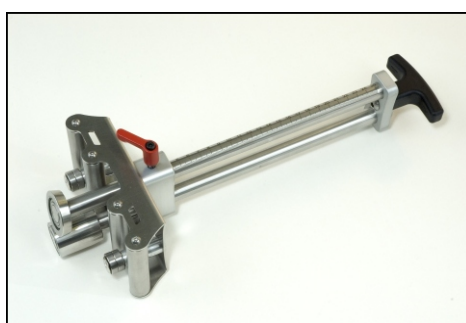

Ruční rolnové ohýbačky Perfect Bender

platnost od 1.1.2020

název výrobku	pracovní hloubka	hmotnost	cena bez DPH	cena vč. 21% DPH
Bender S-60	60 mm	1 100 g	7 791 Kč	9 428 Kč
Bender S-100	100 mm	1 300 g	8 255 Kč	9 989 Kč
Bender S-150	150 mm	1 500 g	8 752 Kč	10 590 Kč
Bender L-250	250 mm	1 950 g	9 216 Kč	11 152 Kč
Bender L-350	350 mm	2 300 g	9 680 Kč	11 713 Kč
Bender XL-60	60 mm	2 200 g	12 469 Kč	15 088 Kč
Bender XL-100	100 mm	2 450 g	12 695 Kč	15 361 Kč
Bender XL-150	150 mm	2 700 g	13 149 Kč	15 911 Kč
Bender XL-250	250 mm	3 900 g	15 513 Kč	18 771 Kč
Bender XL-350	350 mm	4 500 g	16 193 Kč	19 594 Kč
Disc Roller S- Model	jednoduchý	1 000 g	7 559 Kč	9 147 Kč
Disc Roller XL- Model	dvojitý	2 100 g	13 376 Kč	16 185 Kč
Bender DXL-250	250 / 46 mm	4 000 g	16 744 Kč	20 261 Kč
Bender DXL-350	350 / 46 mm	4 700 g	17 812 Kč	21 553 Kč
Pocket Bender	20 mm	550 g	4 940 Kč	5 978 Kč
Pocket Bender	20-50 mm	800 g	6 630 Kč	8 023 Kč

L-line

sklad Kbely
sklad Řeporyje
sklad Uhřetěves
sklad Kladno

Polaneckého 931/12, 197 03 Praha 9 - Kbely
K Austisu 680, 154 00 Praha 5 – Slivenec
Františka Diviše 771, 104 00 Praha 10 - Uhřetěves
Na Kopci 763, 272 01 Kladno

tel: 246 051 500
tel: 246 051 510
tel: 246 051 520
tel: 246 051 530

kbely@stavinvest.cz
slivenec@stavinvest.cz
uhrineves@stavinvest.cz
kladno@stavinvest.cz