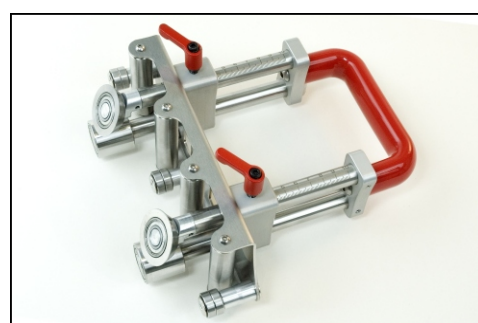

Ruční rolnové ohýbačky Perfect Bender

platnost od 1.1.2020

název výrobku	pracovní hloubka	hmotnost	cena bez DPH	cena vč. 21% DPH
Bender S-60	60 mm	1 100 g	7 791 Kč	9 428 Kč
Bender S-100	100 mm	1 300 g	8 255 Kč	9 989 Kč
Bender S-150	150 mm	1 500 g	8 752 Kč	10 590 Kč
Bender L-250	250 mm	1 950 g	9 216 Kč	11 152 Kč
Bender L-350	350 mm	2 300 g	9 680 Kč	11 713 Kč
Bender XL-60	60 mm	2 200 g	12 469 Kč	15 088 Kč
Bender XL-100	100 mm	2 450 g	12 695 Kč	15 361 Kč
Bender XL-150	150 mm	2 700 g	13 149 Kč	15 911 Kč
Bender XL-250	250 mm	3 900 g	15 513 Kč	18 771 Kč
Bender XL-350	350 mm	4 500 g	16 193 Kč	19 594 Kč
Disc Roller S- Model	jednoduchý	1 000 g	7 559 Kč	9 147 Kč
Disc Roller XL- Model	dvojitý	2 100 g	13 376 Kč	16 185 Kč
Bender DXL-250	250 / 46 mm	4 000 g	16 744 Kč	20 261 Kč
Bender DXL-350	350 / 46 mm	4 700 g	17 812 Kč	21 553 Kč
Pocket Bender	20 mm	550 g	4 940 Kč	5 978 Kč
Pocket Bender	20-50 mm	800 g	6 630 Kč	8 023 Kč

S-line

L-line

XL-line

DXL-line

Pocket -20/50

Disc roller S

sklad Kbely
sklad Řeporyje
sklad Uhřetěves
sklad Kladno

Polaneckého 931/12, 197 03 Praha 9 - Kbely
K Austisu 680, 154 00 Praha 5 – Slivenec
Františka Diviše 771, 104 00 Praha 10 - Uhřetěves
Na Kopci 763, 272 01 Kladno