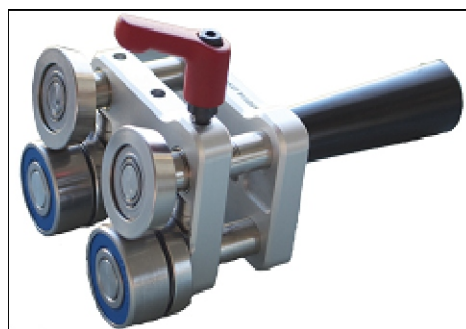

Pocket -20/50