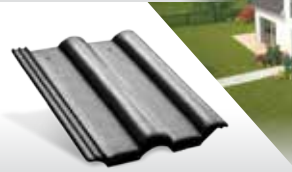

PRIMA

NOVÁ POVRCHOVÁ ÚPRAVA

Střešní tašky KMB BETA
základní taška, 10 ks/m²
barvy: cihlová, víšňová, hnědá, černá

SLEVA 40 %
319,- s DPH
263,- bez DPH