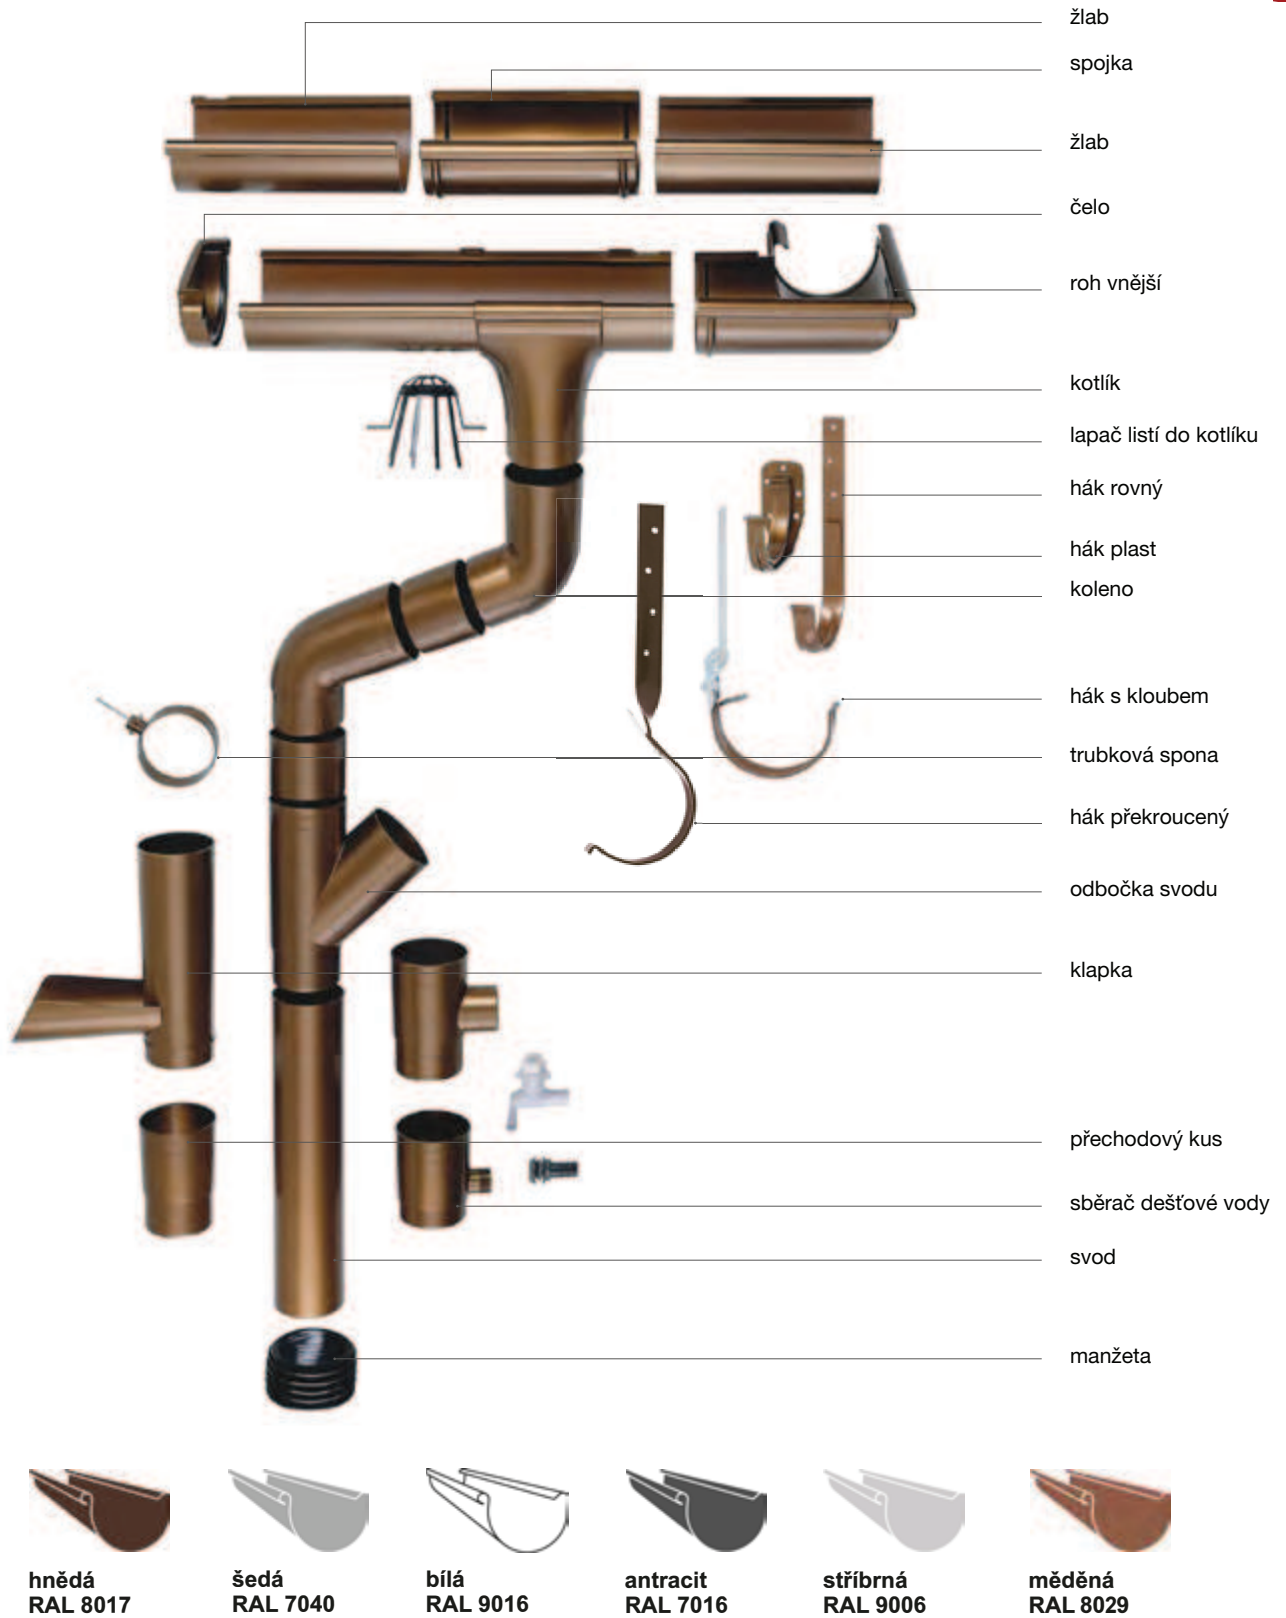

Těsněný systém CONTINENTAL

žlaby RG 150, 125, 100, 75

Lepený systém SIMPLEX

žlaby hranaté RG 70

barva

RAL

H	hnědá	8017	obvykle skladem
B	bílá	9016	obvykle skladem
A	antracit	7016	obvykle skladem
Š	šedá	7040	obvykle skladem
M	měď	8029	na objednávku
ST	stříbrná	9006	na objednávku