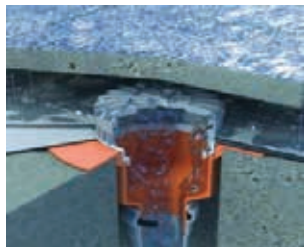

TOPWET®

VYHŘÍVANÉ VPUSTI
A NÁSTAVCE

48
bodů

- S INTEGROVANOU BITUMENOVOU MANŽETOU
- S INTEGROVANOU PVC MANŽETOU
- S INTEGROVANOU MANŽETOU NA ZAKÁZKU

STŘEŠNÍ VPUSTI (STŘEŠNÍ VTOKY)

- Dvoustěnná konstrukce z polyamidu PA6
- Integrovaná manžeta hydroizolačního pásu, fólie nebo parotěsné zábrany
- Ochranný koš součástí každého balení
- Přímé napojení na svislé střešní svody průměrů DN 70, DN 100, DN 125 a DN 150

BALKÓNOVÉ VPUSTI (BALKÓNOVÉ VTOKY)

- Svislé a vodorovné provedení DN 70
- Konstrukce z polyamidu PA 6
- Integrovaná manžeta hydroizolačního pásu nebo fólie
- Nízká stavební výška
- Vhodné k odvodnění menších ploch
- Ochranná a vyjímatelná mřížka součástí každé vpusťi
- Vyhřívané provedení zajišťuje spolehlivé odvodnění i v zimním období

TERASOVÉ VPUSTI (TERASOVÉ VTOKY)

- Svislé a vodorovné provedení DN 50-125
- Zvýšená odtoková kapacita
- Konstrukce z polyamidu PA 6
- Integrovaná manžeta hydroizolačního pásu nebo fólie
- Nízká stavební výška
- Speciální nízký ochranný koš součástí každé vpusťi, s možností úpravy na plochý koš
- Vyhřívané provedení zajišťuje spolehlivé odvodnění i v zimním období

JEDNOSTĚNNÉ STŘEŠNÍ VPUSTI (STŘEŠNÍ VTOKY)

- Standardní délka 40 cm
- Na zakázku délka až 200 cm
- Možnost úpravy délky přímo na stavbě
- Jednoduchá montáž
- Nelze kombinovat s nástavci do vpusťi a zápchovou klapkou
- Lze kombinovat s doplňky TWOK a TW TER