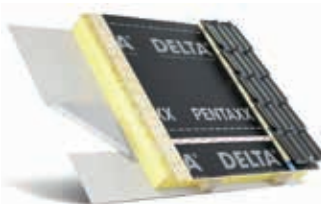

ZAKRÝVACÍ PLACHTA S KOVOVÝMI OKY PROFÍ

- v těchto rozměrech m
2 x 3 | 3 x 4 | 4 x 5 | 4 x 6
5 x 6 | 5 x 8 | 6 x 10 | 8 x 12
10 x 15

PRÉMIOVÉ PRODUKTY

DÖRKEN

POJISTNÁ
HYDROIZOLACE

8
bodů

DELTA-MAXX PLUS

Difuzně otevřená, větotěsná pojistná hydroizolace s integrovaným samolepicím okrajem pro dvouplášťové šikmé střechy zateplené na celou výšku krokví. Pro střechy bedněné i bez bednění i pro fasády s obkladem s uzavřenými spárami. **25 let záruka!**

DELTA-PENTAXX PLUS

Vysoce UV stabilizovaná, difuzně otevřená pojistná hydroizolace pro bedněné i nebedněné šikmé střechy. S integrovanými samolepicími okraji na obou stranách role. **20 let záruka!**

DELTA-PENTAXX