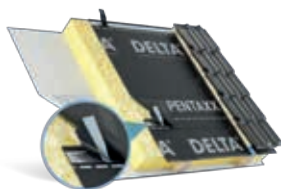

ZAKRÝVACÍ PLACHTA S KOVOVÝMI OKY PROFÍ

- v těchto rozměrech m
2 x 3 | 3 x 4 | 4 x 5 | 4 x 6
5 x 6 | 5 x 8 | 6 x 10 | 8 x 12
10 x 15

PRÉMIOVÉ PRODUKTY

DÖRKEN

POJISTNÁ
HYDROIZOLACE

8
bodů

DELTA-MAXX PLUS

Difuzně otevřená, větotěsná pojistná hydroizolace s integrovaným samolepicím okrajem pro dvouplášťové šikmé střechy zateplené na celou výšku krokví. Pro střechy bedněné i bez bednění i pro fasády s obkladem s uzavřenými spárami. **25 let záruka!**