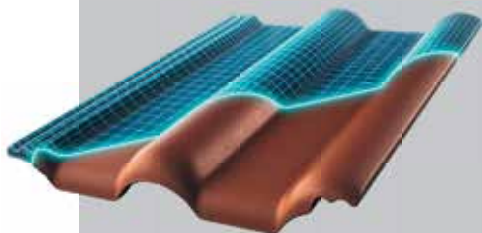

STAVINVEST

- Vše pro střechy -

Nabídka platí do vyprodání zásob, nejpozději do **28. února 2023.**

AKČNÍ NABÍDKA

Vyrobeno ve Švédsku.

**31 %
SLEVA**

Okapy **RAINLINE**

Nyní za 198 Kč (162,80 Kč bez DPH) za metr žlabu 150 v akčních barvách ELITE: břidlicově a tmavě šedá, cihlově a tmavě červená, hnědá, černá

Lindab®
www.lindab.cz

BRAMAC STAR

STAR®