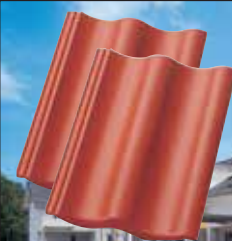

SLEVA 26 %

Cena za m² od

618,- s DPH

510,- bez DPH

Aus Ton. Aus Beton. Aus Erfahrung.

NELSKAMP

SIGMA Betonová střešní krytina

SLEVA 32 %